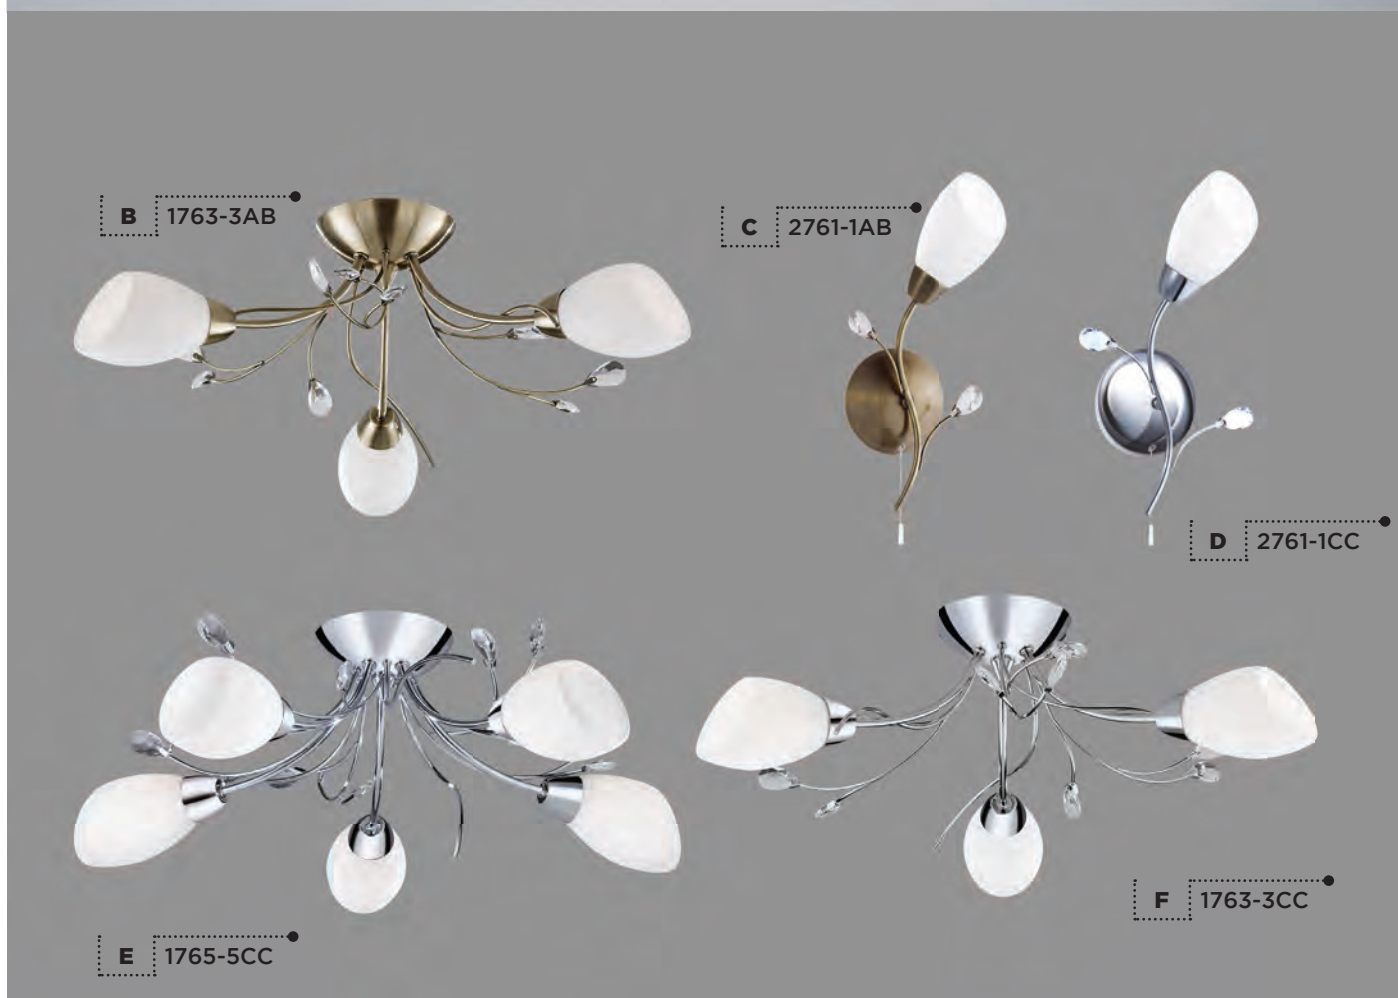

Gardenia

A 1765-5AB

B 1763-3AB

C 2761-1AB

D 2761-1CC

E 1765-5CC

F 1763-3CC

Item	Product Code	Finish	Lamp	Max Watt	Dimmable	Dimensions (cm)			Replacement Glass
						Height	Width	Projection	
A	1765-5AB	Metal. Antique Brass / Crystal / Opal Glass	E14	5 x 40W	✓	20	60	-	GO1761
B	1763-3AB	Metal. Antique Brass / Crystal / Opal Glass	E14	3 x 40W	✓	20	60	-	GO1761
C	2761-1AB	Metal. Antique Brass / Crystal / Opal Glass	E14	1 x 40W	✓	36	23	15	GO1761
D	2761-1CC	Metal. Chrome / Crystal / Opal Glass	E14	1 x 40W	✓	36	23	15	GO1761
E	1765-5CC	Metal. Chrome / Crystal / Opal Glass	E14	5 x 40W	✓	20	60	-	GO1761
F	1763-3CC	Metal. Chrome / Crystal / Opal Glass	E14	3 x 40W	✓	20	60	-	GO1761